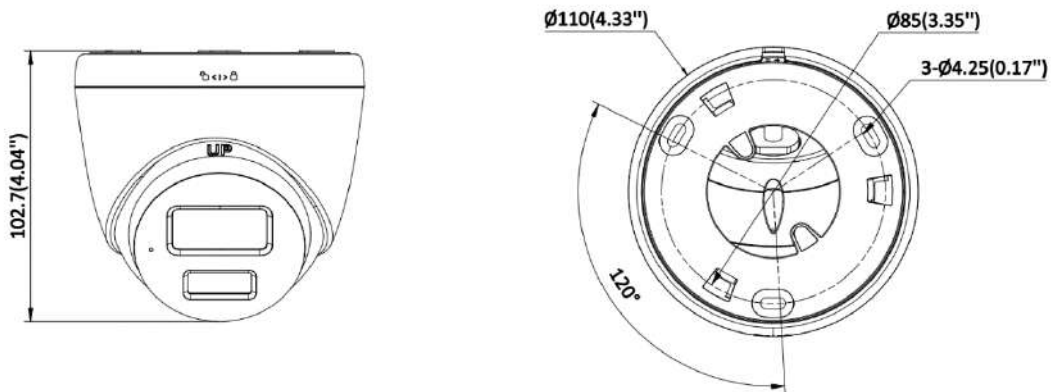

### ▪ Available Model

DS-2CD1383G2-LIUF/SL(2.8mm)

DS-2CD1383G2-LIUF/SL(4mm)

▪ **Dimension**

Unit:mm

▪ **Accessory**

▪ **Optional**

DS-1272ZJ-110-TRS Wall mount	DS-1275ZJ-SUS Vertical pole mount	DS-1276ZJ-SUS Corner mount	DS-1280ZJ-S Junction box	DS-1281ZJ-S Inclined ceiling mount
				
				